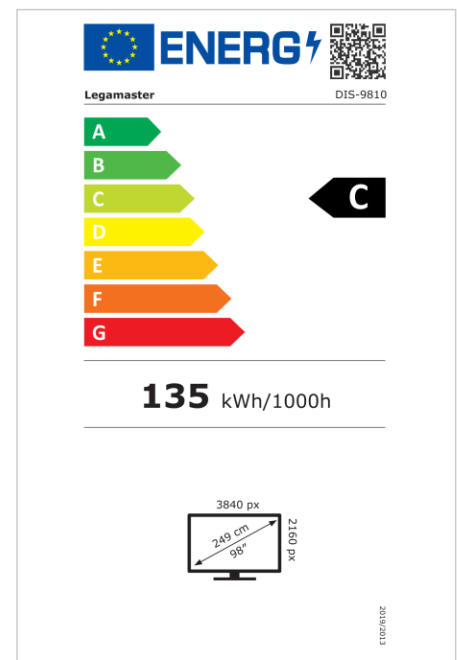

DISCOVER 2 professioneel display DIS-9810 CH

- De Legamaster DISCOVER-lijn van professionele schermen biedt een kostenefficiënte oplossing voor het upgraden van presentaties in zowel bedrijfs- als onderwijsomgevingen
- Verkrijgbaar van 43 tot 98 inch, De DISCOVER displays zijn speciaal ontworpen voor middelgrote tot grote vergaderruimtes of klaslokalen
- Voorgeïnstalleerd zijn een webbrowser, media player en documentlezer die basis functionaliteiten bieden zonder aangesloten externe apparaten
- Een simpele en lokale narrow casting app is vooraf geïnstalleerd op het apparaat en biedt een basisfunctie voor de weergave van openbare informatie, maar het heeft ook een app voor het centraal beheer van de contentweergave met behulp van een externe dienst die een schaalbare controle van de weergave van content biedt
- Een geïntegreerde tiling tool biedt ondersteuning voor een 3x3 videowall oplossing zonder de noodzaak om extra hardware aan te schaffen
- Sluit het DISCOVER scherm aan op een extern apparaat zoals AirServer Connect of een OPS computer met video conferencing camera voor een volledige presentatieoplossing
- 1% for the Planet gecertificeerd: kies voor een zeer energiezuinig en duurzaam scherm en draag tegelijkertijd bij aan duurzame projecten en milieubescherming over de hele wereld